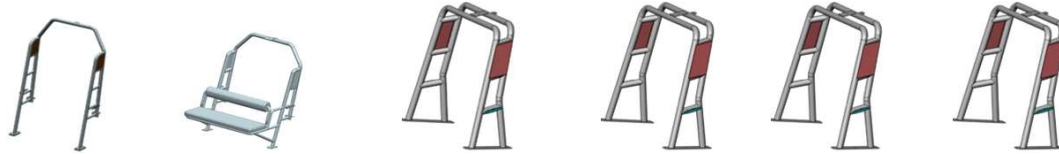

Roll bar

Type 1	Type 2 (seat)	Type 3	Type 4	PA 760	PA 860
£499.00	£599.00	£599.00	£699.00	£799.00	£899.00

OM 420	•				
OM 460	•				
DL 420		•			
DL 460		•			
OM 500 / DL 500		•			
OM 540 / DL 540			•		
OM 590 / DL 590			•		
DL 640			•		
Patrol 660			•		
Patrol 760				•	
Patrol 860					•